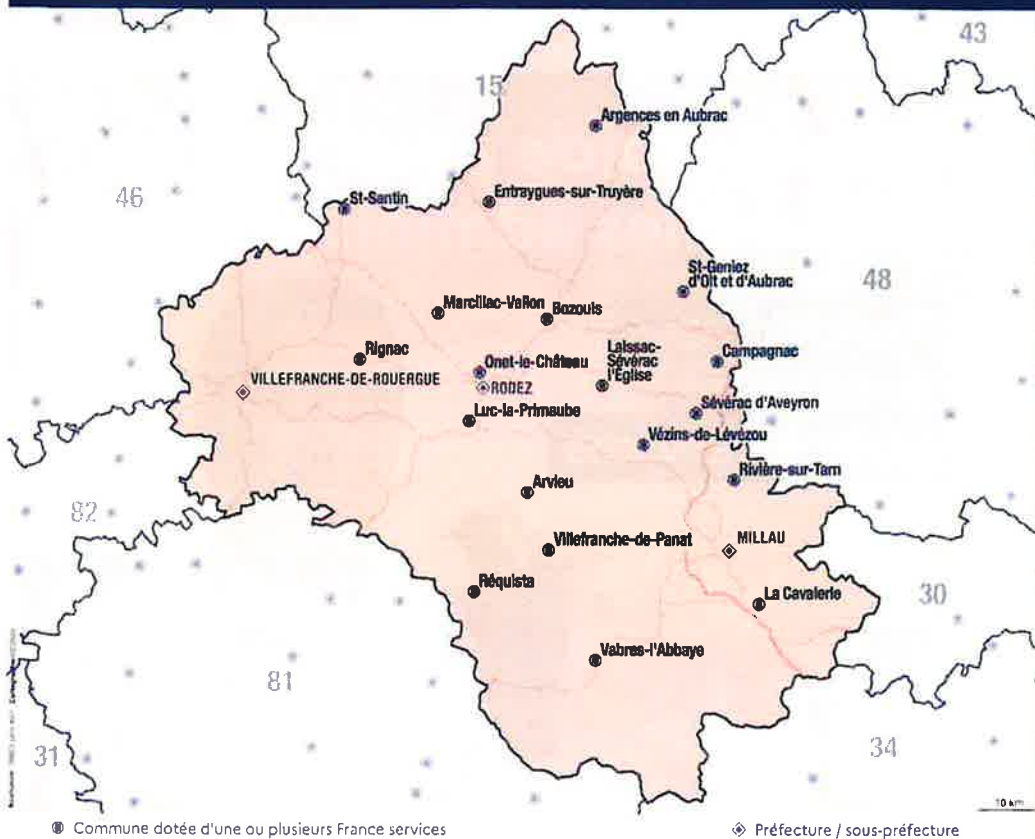

Rendez-vous dans votre France services

PROCHE DE VOUS, PROCHE DE CHEZ VOUS

Pour votre demande de carte grise, une question sur vos impôts, votre retraite, ou vos allocations familiales... À moins de 30 minutes de chez vous, les agents France services vous accompagnent dans **toutes vos démarches du quotidien.**

Trouvez votre France services sur : france-services.gouv.fr

Dans l'Aveyron, 20 France services vous accompagnent

Argences-en-Aubrac

France services Argences-en-Aubrac
Place des Tilleuls
05 65 66 41 46

Arvieu